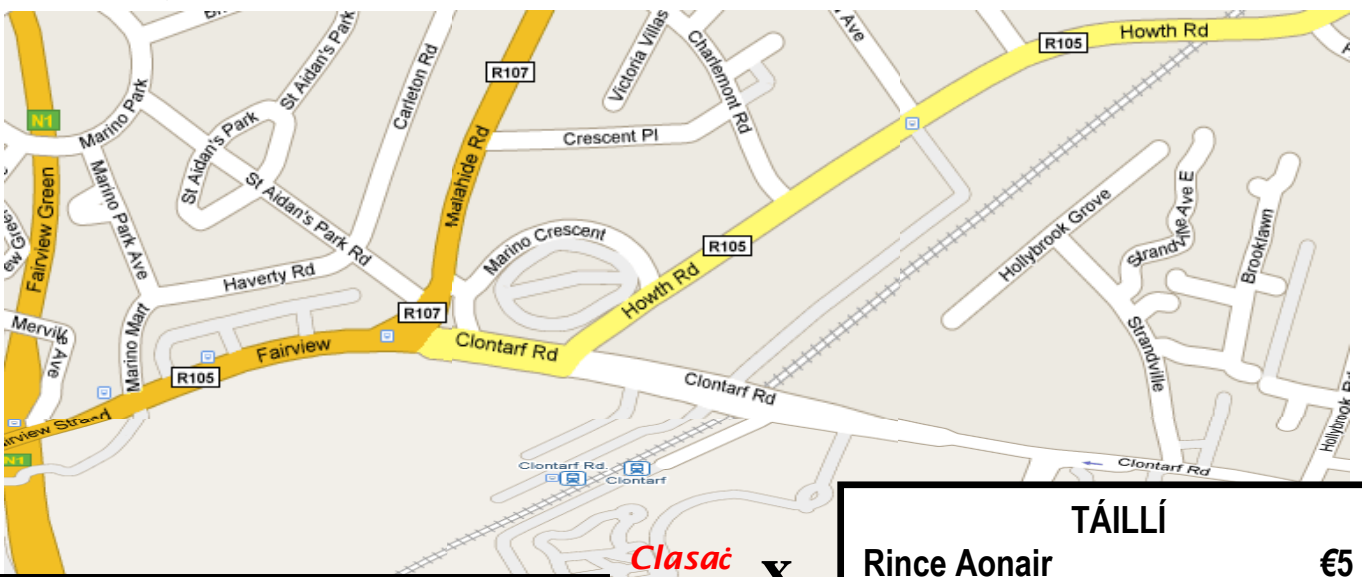

Glacfar le iontrálacha ar lá na Feise

Ard 13-14

1. 19a. **Craobh Chomórtas Átha Cliath**
   Cor nó Port Luascach +
   Port Trom nó Cornphíopa
   Athghlaoch Rince Leithleach

6pm

Meán 13-15

Meán 15-17

20a. Cor	13-15	14b. Cor	15-17
21a. Port Luascach	13-15	15b. Port Luascach	15-17
22a. Port Singil	13-15	16b. Port Singil	15-17
23a. Port Trom	13-15	17b. Port Trom	15-17

Ard 14-15

1. 24a. **Craobh Chomórtas Átha Cliath**
   Cor nó Port Luascach +
   Port Trom nó Cornphíopa
   Athghlaoch Rince Leithleach

Ard 15-16

1. 25a. **Craobh Chomórtas Átha Cliath**
   Cor nó Port Luascach +
   Port Trom nó Cornphíopa
   Athghlaoch Rince Leithleach

Ard 16-18

1. 26a. **Craobh Chomórtas Átha Cliath**
   Cor nó Port Luascach +
   Port Trom nó Cornphíopa
   Athghlaoch Rince Leithleach

Ard os cionn 18

1. 27a. **Craobh Chomórtas Átha Cliath**
   Cor nó Port Luascach +
   Port Trom nó Cornphíopa
   Athghlaoch Rince Leithleach

*Cuirfear Craobh Chomórtas
buchaillí ar fáil má tá níos mó na
cuigear buchaill in aon comórtas*

**Gach eolas ó Niall
feisathacliath@hotmail.com**

CEOLTÓIR: Gráinne Ní Chonchubhair
MOLTÓIRÍ: Miceal Hopkins
Ann Ash
Maureen Boland

TÁILLÍ

Rince Aonair	€5
Comórtas Trófaí speisialta	€6
Rincí Foirne	€3
Craobh Chomórtais	
móide dhá chomórtas aonair	€30